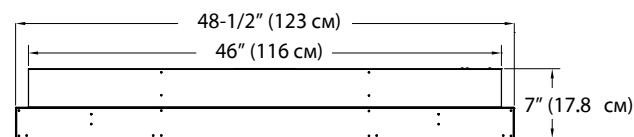

### Цветовые темы

120 В | 1,230 Вт | 4,197 БТЕ

Модель #	Описание	Фунт/кг	UPC	Гарантия	Габаритные размеры упаковки (ШхВхГ)		Объем	
					дюйм	см	фут	м³
BLF5051	Линейный электрический камин с шириной 127 см	75 / 34.1	781052 098787	1 год	55 x 23-1/4 x 12-7/8	139.7 x 58.9 x 32.7	9.5	0.26

## Линейный электрический камин с шириной 127 см

BLF5051

### Габаритные размеры изделия:

ФРОНТАЛЬНАЯ СТОРОНА

БОКОВАЯ СТОРОНА

ВЕРХНЯЯ СТОРОНА