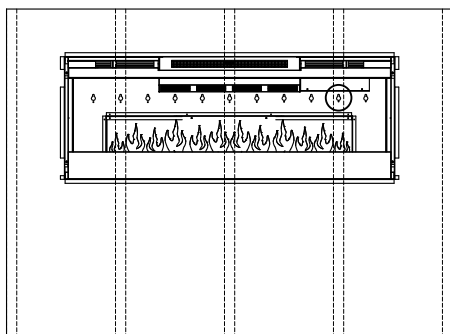

## Линейный электрический камин с шириной 127 см

BLF5051

### Габаритные размеры изделия:

ФРОНТАЛЬНАЯ СТОРОНА

БОКОВАЯ СТОРОНА

ВЕРХНЯЯ СТОРОНА

### Варианты установки и габаритные размеры каркаса