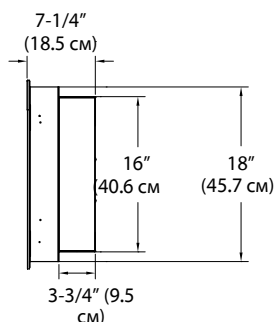

### Цветовые темы

120 В | 1,230 Вт | 4,197 БТЕ

Модель #	Описание	Фунт/кг	UPC	Гарантия	Габаритные размеры упаковки (ШхВхГ)		Объем	
					дюйм	см	фут	м³
BLF5051	Линейный электрический камин с шириной 127 см	75 / 34.1	781052 098787	1 год	55 x 23-1/4 x 12-7/8	139.7 x 58.9 x 32.7	9.5	0.26

## Линейный электрический камин с шириной 127 см

BLF5051

### Габаритные размеры изделия:

ФРОНТАЛЬНАЯ СТОРОНА

БОКОВАЯ СТОРОНА

ВЕРХНЯЯ СТОРОНА

#### ПОЛНОЕ ВСТРАИВАНИЕ В НИШУ В СТЕНЕ

Ниша в стене 2 X 8  
Габаритные размеры каркаса: 49" W x 18-1/2" H  
(124.5 см) W x (47 см) H