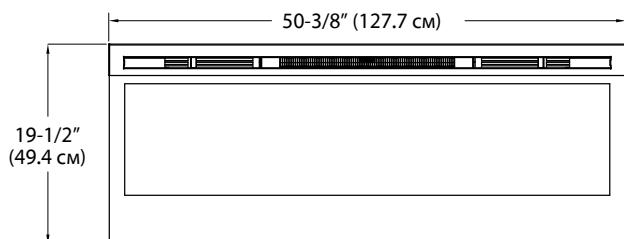

## Серия Prism

Линейный электрический камин  
с шириной 127 см

### Цветовые темы

120 В | 1,230 Вт | 4,197 БТЕ

Модель #	Описание	Фунт/кг	UPC	Гарантия	Габаритные размеры упаковки (ШхВхГ)		Объем	
					дюйм	см	фут	м³
BLF5051	Линейный электрический камин с шириной 127 см	75 / 34.1	781052 098787	1 год	55 x 23-1/4 x 12-7/8	139.7 x 58.9 x 32.7	9.5	0.26

### Габаритные размеры изделия:

ФРОНТАЛЬНАЯ СТОРОНА

БОКОВАЯ СТОРОНА

ВЕРХНЯЯ СТОРОНА